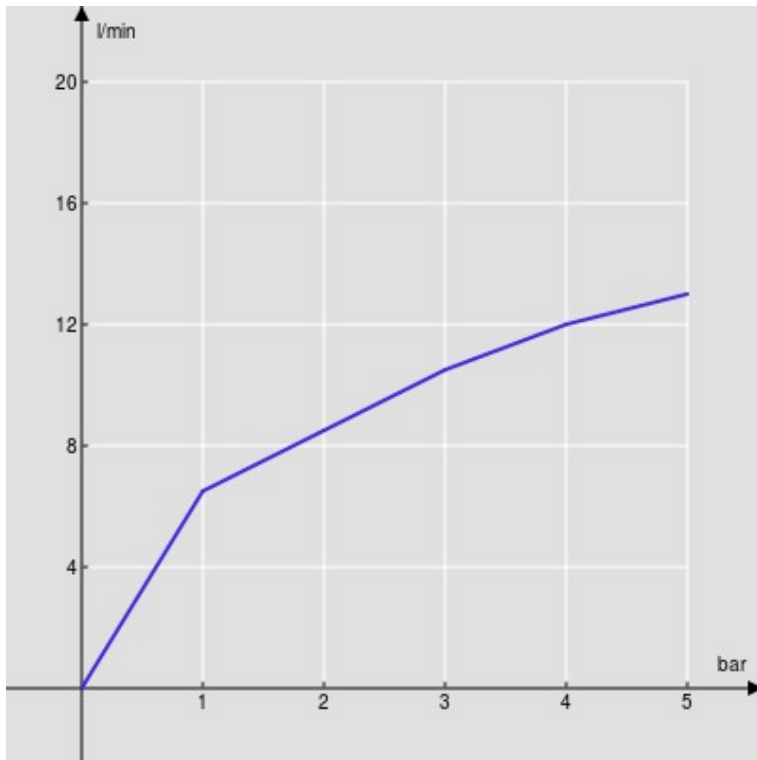

SPECIFICHE

Bicomando

Chrome

Bocca girevole 360°

Aeratore anticalcare M 22 x 1

Flessibili inox ø 3/8"

Imballo: 56,5 x 29 x 7,1 cm / 0,01163 m<sup>3</sup> / 2,7 kg

CERTIFICAZIONI

DIAGRAMMA DI PORTATA: ACQUA CALDA/FREDDA

DIAGRAMMA DI PORTATA: ACQUA MISCELATA