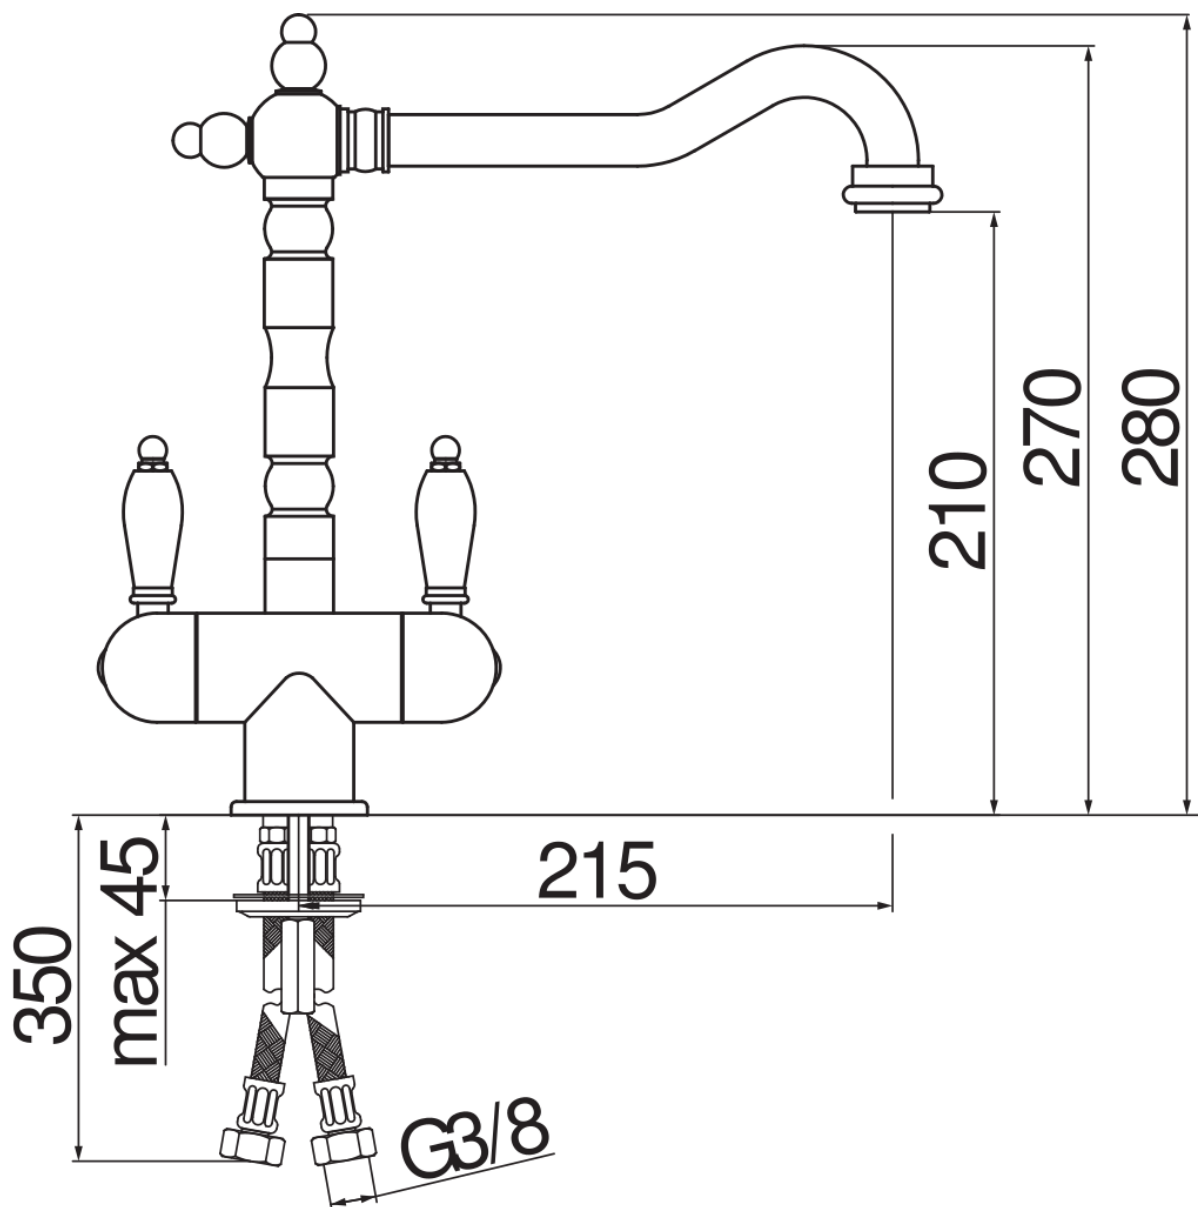

SPECIFICHE

Bicomando

Chrome

Bocca girevole 360°

Aeratore anticalcare M 22 x 1

Flessibili inox ø 3/8"

Imballo: 56,5 x 29 x 7,1 cm / 0,01163 m<sup>3</sup> / 2,7 kg

CERTIFICAZIONI

DIAGRAMMA DI PORTATA: ACQUA CALDA/FREDDA

DIAGRAMMA DI PORTATA: ACQUA MISCELATA